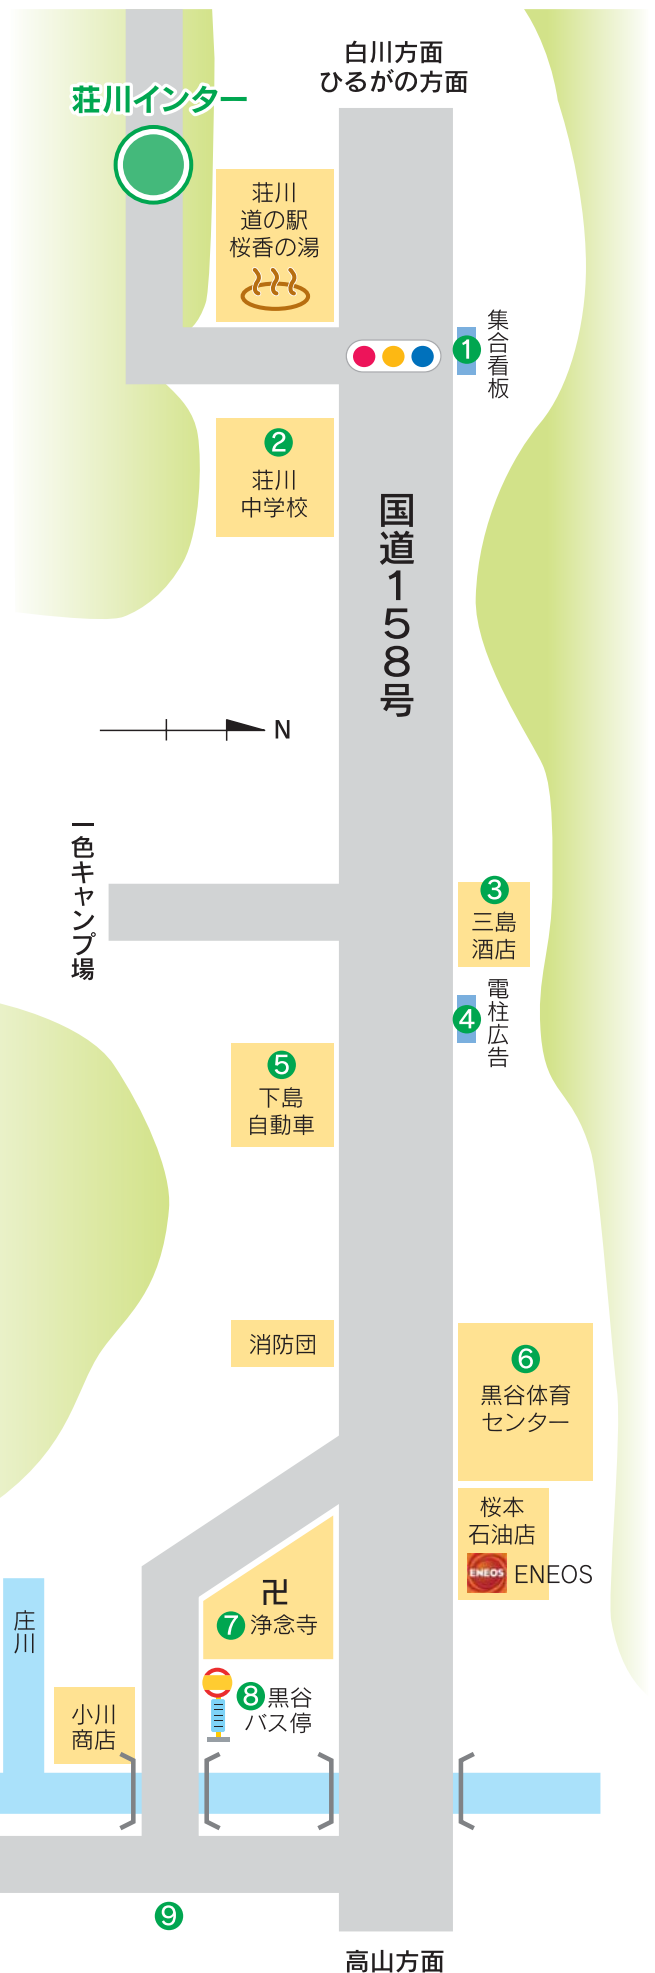

荘川インターからのご案内

「荘川インター」出口から①～⑪の案内写真を参考においで下さい。(2.8km)

① 集合看板

② 荘川中学校

③ 三島酒店

④ 電柱看板

⑤ 下島自動車

⑥ 黒谷体育センター

⑦ 浄念寺

⑧ 黒谷バス停

⑨ 看板

⑩ 入口

⑪ 入口ゲート

荘川バードタウン
せせらぎの郷
高原別荘地

方面
郡上(明宝町)

「案内資料」は資料箱から
ご自由にお持ちください。