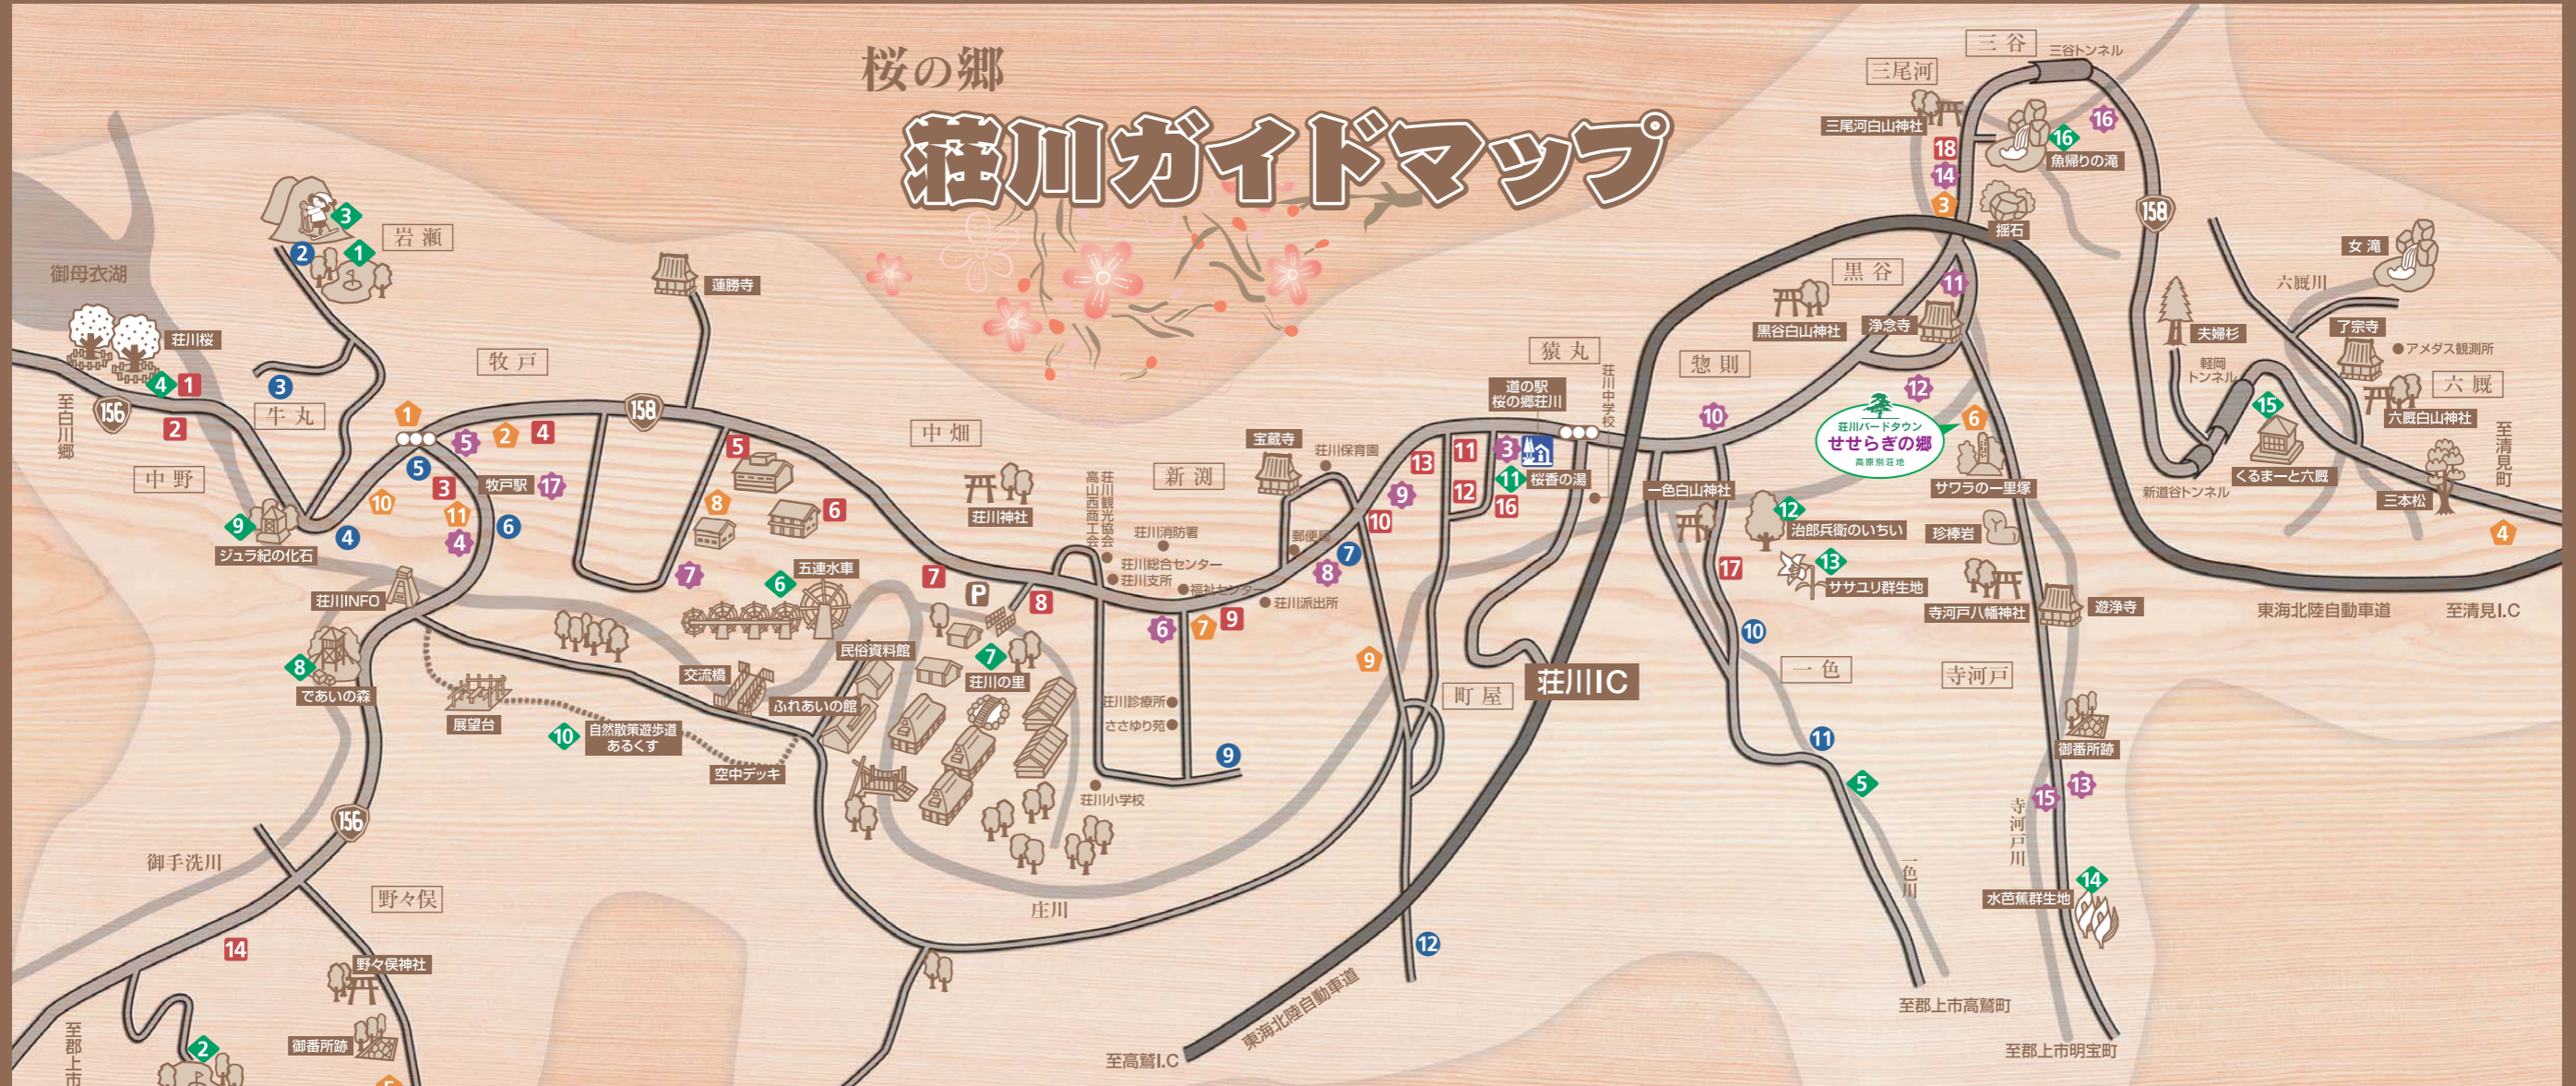

桜の郷

荘川ガイドマップ

■ 味めぐり 市外局番 (05769)

1	ドライブインみほろ湖	2-2266
2	風地原小屋(手打ちそば)	2-1035
3	ミッキー食堂(中華そば)	2-2270
4	蕎麦正(手打ちそば)	2-2234
5	心打亭(手打ちそば)	2-3100
6	そば道場	2-3100
7	居酒屋 石松	2-2625
8	喫茶 ハイタイム	2-2255
9	おかだ(手打ちそば・食事)	2-2017
10	レストラン ミニオン	2-2048
11	喫茶 ササユリ	2-2631
12	和食処 きさ味	2-3200
13	ニュー猿丸(カラオケ)	2-3773
14	スナック千代子(カラオケ)	2-3008
11	レストランおうか	2-2044
16	牛串 兆次	2-2987
17	式部の庵(手打ちそば)	2-2191
18	むろや(手打ちそば・食事)	2-2056

● やすらぎお宿 市外局番 (05769)

2	ログの宿 風地原小屋	2-1035
2	荘川高原リゾートホテル	2-3330
3	シャレー日照	2-2439
4	旅館 美郷館	2-3310
5	栄屋旅館	2-2016
6	旅館 荘水館	2-2035
7	旅館 喜和屋	2-2006
10	旅館 銀花	2-2048
9	民宿 中島	2-2389
10	民宿 忠一郎	2-2183
11	民宿 三沢荘	2-2188
12	オハヨーサンホテル	2-2611
2	明智ゴルフ倶楽部荘川ゴルフ場	2-3111

◆ 楽しむ・観る 市外局番 (05769)

1	荘川高原カントリー倶楽部	2-2222
2	明智ゴルフ倶楽部荘川ゴルフ場	2-3111
3	荘川高原スキー場	2-2222
4	桜街道みほろ湖畔キャンプサイト	2-2727
5	一色の森キャンプ場	2-2823
6	日本一の五連水車	2-3100
7	荘川の里	2-2681
8	であいの森	
9	ジュラ紀の化石	
10	あるくす	
11	桜香の湯	2-2044
12	治部兵衛のいちい	
13	ササユリ群生地(北野公園)	
14	山中峠水芭蕉群生地	
15	くるまーと六蔵(千鳥格子)	
16	魚唄りの滝	

◆ お土産・特産品 市外局番 (05769)

1	ドライブインみほろ湖	2-2266
5	心打亭	2-3100
3	特産物販売 さくら	2-1030
4	リカープラザ モリ	2-2008
5	半野田商店	2-2005
6	荒川商店	2-2030
7	ミレット・ガイヤ・コーポレーション	2-3881
8	飛騨農協荘川支店	2-2007
9	中田豆腐店	2-2368
10	いちまのケーチャン	2-2062
11	山家料理本舗(ケーチャン)	2-2076
12	小川商店	2-2053
13	中島商店	2-2130
14	荘川山菜加工場	2-2096
15	橋詰養魚場	2-2165
16	形部養魚場	2-2083
17	牧戸販売店	2-2024